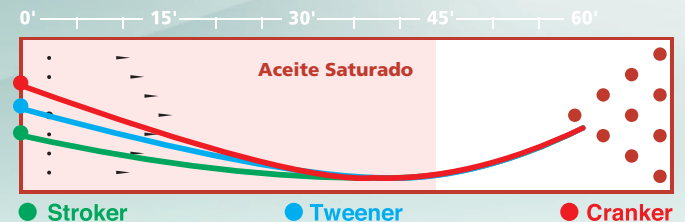

www.stormbowling.com