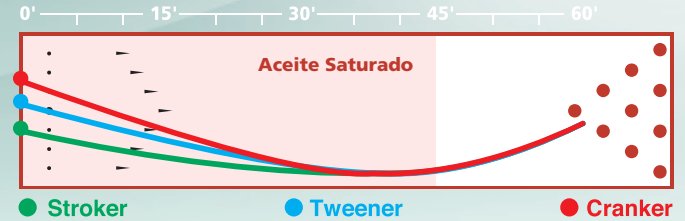

## VIRTUAL GRAVITY™

SUPERFICIE: Solid Reactiva R2X™

CORAZÓN: Shape-Lock™ HD

TERMINADO EN LIJA: 4000 Arena Abralon™

POTENCIA DE FLARE: 6" Mas (Alto)

COLORES: Azul/Naranja/Negro

FRAGANCIA: Naranja Menta

PESOS: 12–16 Libras

LBS.	RG	DIFF.	MASS BIAS DIFF.
16	2.48	0.048	0.019
15	2.48	0.052	0.020
14	2.53	0.050	0.017

**STORM**  
THE BOWLER'S COMPANY™

[www.stormbowling.com](http://www.stormbowling.com)