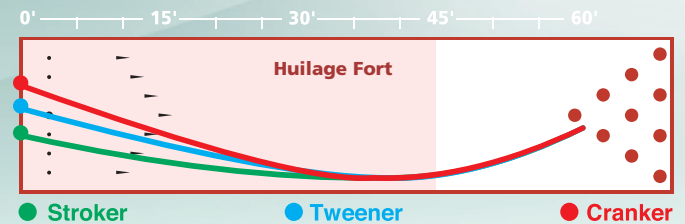

www.stormbowling.com