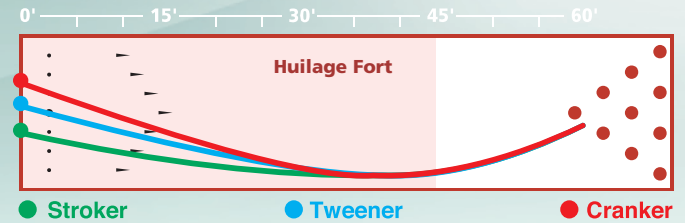

\$888.88

VIRTUAL GRAVITY™

RECOUVREMENT: R2X™ Solide Réactif

NOYAU: Shape-Lock™ HD

FINITION DE LA SURFACE: 4000-grain Abralon™

POTENTIEL DE FLARE: 6" Plus (Élevé)

COULEURS: Royal/Orange/Noir

SENTEUR: Orange Menthe

POIDS: 12–16 livres

LBS.	RG	DIFF.	MASS BIAS DIFF.
16	2.48	0.048	0.019
15	2.48	0.052	0.020
14	2.53	0.050	0.017

STORM
THE BOWLER'S COMPANY™

www.stormbowling.com

VIRTUAL GRAVITY™

RECOUVREMENT: R2X™ Solide Réactif

NOYAU: Shape-Lock™ HD

FINITION DE LA SURFACE: 4000-grain Abralon™

POTENTIEL DE FLARE: 6" Plus (Élevé)

COULEURS: Royal/Orange/Noir

SENTEUR: Orange Menthe

POIDS: 12–16 livres

LBS.	RG	DIFF.	MASS BIAS DIFF.
16	2.48	0.048	0.019
15	2.48	0.052	0.020
14	2.53	0.050	0.017