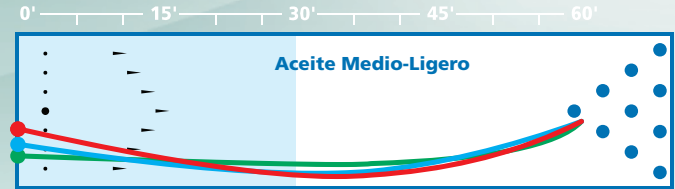

www.stormbowling.com