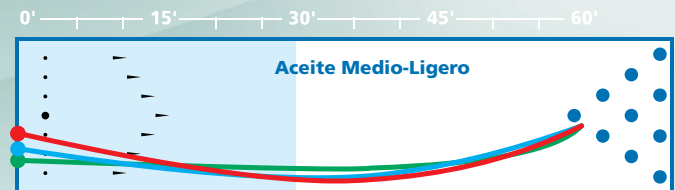

www.stormbowling.com