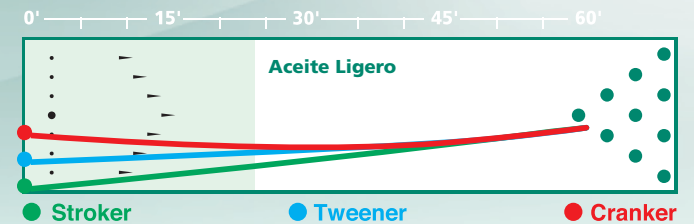

\$ 000.88

ICE STORM™

SUPERFICIE: Poliester Perla

CORAZÓN: De 3-Piezas

TERMINADO EN LIJA: 3500 Arena Pulida

POTENCIA DE FLARE: 0 - 1" (Baja)

COLORES: Azul Hielo

DUROMETRO: 85 - 87

www.stormbowling.com

ICE STORM™

SUPERFICIE: Poliester Perla

CORAZÓN: De 3-Piezas

TERMINADO EN LIJA: 3500 Arena Pulida

POTENCIA DE FLARE: 0 - 1" (Baja)

COLORES: Azul Hielo

DUROMETRO: 85 - 87