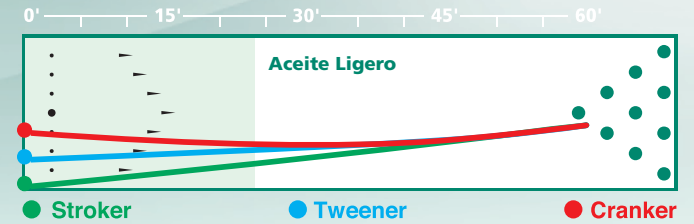

\$ 000.88

ICE STORM™

SUPERFICIE: Poliester Perla

CORAZÓN: De 3-Piezas

TERMINADO EN LIJA: 3500 Arena Pulida

POTENCIA DE FLARE: 0 - 1" (Baja)

COLORES: Azul Hielo

DUROMETRO: 85 - 87

www.stormbowling.com

ICE STORM™

SUPERFICIE: Poliester Perla

CORAZÓN: De 3-Piezas

TERMINADO EN LIJA: 3500 Arena Pulida

POTENCIA DE FLARE: 0 - 1" (Baja)

COLORES: Azul Hielo

DUROMETRO: 85 - 87