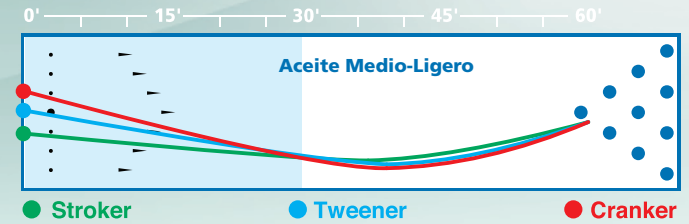

\$ 888.88

FAST™

SUPERFICIE: Perla Reactive R2S™

CORAZÓN: Turbine™

TERMINADO EN LIJA: 1500 Arena Pulida

DUROMETRO: 74 – 76

POTENCIA DE FLARE: 3" – 4" (Media)

COLORES: Rojo Carrera/Cromo

FRAGANCIA: Cereza

PESOS: 10–16 Libras

LBS.	RG	DIFF
16	2.53	.040
15	2.55	.038
14	2.58	.035

www.stormbowling.com

FAST™

SUPERFICIE: Solida Reactiva R2S™

CORAZÓN: Turbine™

TERMINADO EN LIJA: 2000 Arena Abralon™

DUROMETRO: 74 – 76

POTENCIA DE FLARE: 3" – 4" (Media)

COLORES: Amatista/Violeta

FRAGANCIA: Cereza

PESOS: 10–16 Libras

LBS.	RG	DIFF
16	2.53	.040
15	2.55	.038
14	2.58	.035

www.stormbowling.com