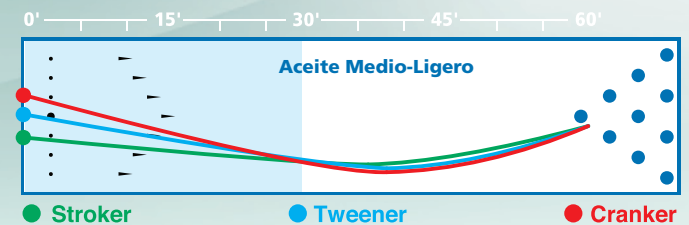

\$ 888.88

FAST™

SUPERFICIE: Perla Reactive R2S™

CORAZÓN: Turbine™

TERMINADO EN LIJA: 1500 Arena Pulida

DUROMETRO: 74 – 76

POTENCIA DE FLARE: 3" – 4" (Media)

COLORES: Rojo Carrera/Cromo

FRAGANCIA: Cereza

PESOS: 10–16 Libras

LBS.	RG	DIFF
16	2.53	.040
15	2.55	.038
14	2.58	.035

www.stormbowling.com

FAST™

SUPERFICIE: Solida Reactiva R2S™

CORAZÓN: Turbine™

TERMINADO EN LIJA: 2000 Arena Abralon™

DUROMETRO: 74 – 76

POTENCIA DE FLARE: 3" – 4" (Media)

COLORES: Amatista/Violeta

FRAGANCIA: Cereza

PESOS: 10–16 Libras

LBS.	RG	DIFF
16	2.53	.040
15	2.55	.038
14	2.58	.035

www.stormbowling.com