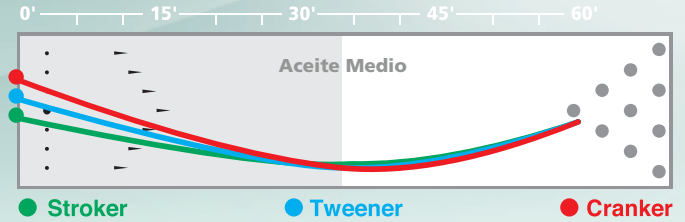

\$ 888.88

SECOND DIMENSION™

SUPERFICIE: R2X™ Perla con E.T.M.

(Mica con Tracción Mejorada)

CORAZÓN: Centro Continuum™

TERMINADO EN LIJA: 1500 Arena Pulida

POTENCIA DE FLARE: 5" – 6" (Medio-Alto)

COLORES: Cielo Medianoche/Malibu/Borgoña

FRAGANCIA: Pay de Manzana

LBS.	RG	DIFF.
16	2.49	.049
15	2.51	.048
14	2.55	.045

STORM
THE BOWLER'S COMPANY™

www.stormbowling.com

SECOND DIMENSION™

SUPERFICIE: R2X™ Perla con E.T.M.

(Mica con Tracción Mejorada)