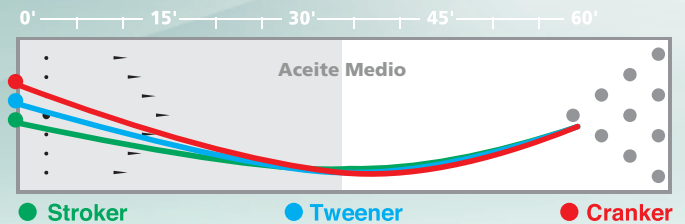

www.stormbowling.com